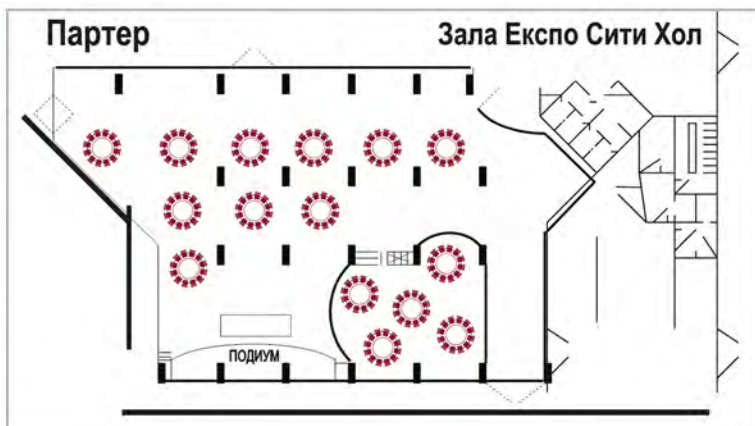

Зали	M ²	180	140
Ресторант Градина ForEgo	205	180	140
Зала Панорама	184	180	120
Зала Експо Сити Хол	500	400	180

Executive
Residency

BW Premier
COLLECTION