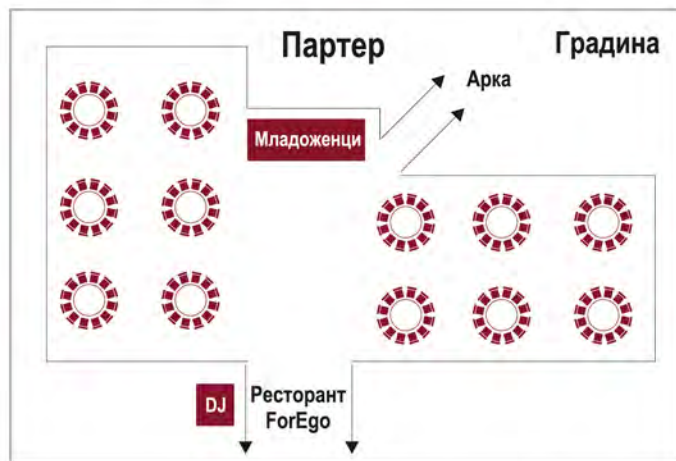

С уважение,
Ивайло Кожухаров
Генерален Менеджър

Благодарим ви!

Традициите са това, което бяха:

- ☞ Посрещане на гостите
- ☞ Ритуали - хранене, шампанско, ритане на менче
- ☞ Кумова реч
- ☞ Първи сватбен танц
- ☞ Втори сватбен танц - канят се кумовете и родителите
- ☞ Кумово хоро
- ☞ Разчупване на пита
- ☞ Сватбена торта
- ☞ Хвърляне на букет / жартуер

Комплименти от нас

- ☞ Дегустация на избрано от Вас меню, подготвено от нашия Главен готвач
- ☞ Тематична украса за масите, калъфи и панделки за столовете
- ☞ Безплатен паркинг за всички гости

- ☞ План на масите и менюта по специален дизайн
- ☞ Внасяне на алкохол без такса
- ☞ Възможност за изнесена церемония и коктейл в градината
- ☞ Шампанско за масата на младоженците

- ☞ Традиционна българска погача
- ☞ Бяло платно и менче за ритуала
- ☞ Безплатна нощувка в апартамент за младоженците
- ☞ Романтична закуска в леглото
- ☞ Нощувка за двама на първата годишнина

- ☞ Преференциални цени за настаняване на гостите
- ☞ Потвърждение на дата за Вашето събитие - при заплащане на 1000 лв. капаро
- ☞ Безплатно ползване на зала за вечерна сватба до 00.30 ч
- ☞ Допълнителни услуги при запитване /декор, дигжей, фотограф/